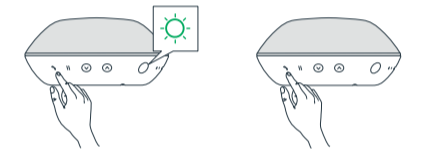

*電源アダプタは同梱されていないのでご注意ください。充電していない状態でバッテリー残量が5%以下になると、バッテリーインジケータが点灯します。

BLUETOOTHと接続する

Reykjavik の電源を入れるには、ステータスインジケータが白く点灯するまで、MODE ボタンを押し続けます。

ステータスインジケータがブルーに点滅するまで、MODE ボタンを押し続けます。

BLUETOOTHと接続する

お使いのデバイスで Bluetooth ペアリングを有効化して、VIFA_REYxxxxxx をあなたの Bluetooth デバイスに選択します。

接続が確立されたら、ステータスインジケータがブルーに点灯します。

*音楽ストリーミング中に、ミュート/一時停止 ボタンを押します。

有線接続

Reykjavik電源を入れるには、ステータスインジケータが白く点灯するまで、MODE ボタンを押し続けます。

ワイヤを接続し、(a) USB-C または (b) AUX) デバイスから音楽の再生を開始します。

有線接続

再生が可能になったら、ステータスインジケータがグリーンに点灯します。

*音楽ストリーミング中に、ミュート/一時停止 ボタンを押して、音楽をミュート/ミュート解除します。

スピーカーフォン

着信を受ける
ステータスランプがグリーンに点滅します。電話に応答/終了ボタンを短く押します。

通話を終了する
電話に応答/終了ボタンを再び短く押します。

スピーカーフォン

着信を拒否する
電話に応答/終了ボタンを長く押します。

通話をミュートにする
通話中に、ミュート/一時停止ボタンを短く押して、マイクをミュートまたはミュート解除します。ミュート状態になると、ステータスインジケータが白く点滅します。

箱の中には

Reykjavik 1個
トラベルバッグ

USB-C ケーブル
安全に関する説明
と保証

クイックガイド

リンク2の REYKJAVIK スピーカー

2台の Reykjavik スピーカーがオンになっていることを確認してください。

リンクインジケータが黄色に点滅するまで、メインのスピーカーのリンクボタンを軽く押してください。

もう一方のスピーカー（セカンダリ）で同じ動作を繰り返します。