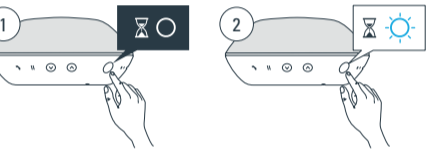

ボタンとインジケータ

- 電話に応答/終了する
- ミュート/一時停止
- ステータスインジケータ
- 付き[モード]ボタン
- ボリューム

- リセット
- バッテリーインジケータ
- USB-C 充電ソケット
- AUX ソケット

リンクボタン、統合インジケータ付

- ステレオ
- 左チャンネル
- 右チャンネル

電池充電

- 95% 以上
- ☀️ 80%~95%
- ☀️ 15~80%
- 🔴 15% 未満

*電源アダプタは同梱されていないのでご注意ください。充電していない状態でバッテリー残量が5%以下になると、バッテリーインジケータが点灯します。

BLUETOOTHと接続する

Reykjavik の電源を入れるには、ステータスインジケータが白く点灯するまで、MODE ボタンを押し続けます。

ステータスインジケータがブルーに点滅するまで、MODE ボタンを押し続けます。

BLUETOOTHと接続する

お使いのデバイスで Bluetooth ペアリングを有効化して、VIFA_REYxxxxxx をあなたの Bluetooth デバイスに選択します。

接続が確立されたら、ステータスインジケータがブルーに点灯します。

*音楽ストリーミング中に、ミュート/一時停止 ボタンを押します。

有線接続

Reykjavik電源を入れるには、ステータスインジケータが白く点灯するまで、MODE ボタンを押し続けます。

ワイヤを接続し、(a) USB-C または (b) AUX) デバイスから音楽の再生を開始します。

有線接続

再生が可能になったら、ステータスインジケータがグリーンに点灯します。

*音楽ストリーミング中に、ミュート/一時停止 ボタンを押して、音楽をミュート/ミュート解除します。

スピーカーフォン

着信を受ける
ステータスランプがグリーンに点滅します。電話に応答/終了ボタンを短く押します。

通話を終了する
電話に応答/終了ボタンを再び短く押します。

スピーカーフォン

着信を拒否する
電話に応答/終了ボタンを長く押します。

通話をミュートにする
通話中に、ミュート/一時停止ボタンを短く押して、マイクをミュートまたはミュート解除します。ミュート状態になると、ステータスインジケータが白く点滅します。