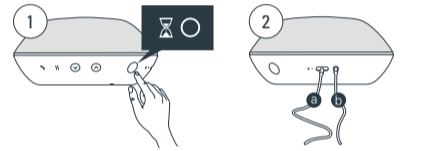

*電源アダプタは同梱されていないのでご注意ください。充電していない状態でバッテリー残量が5%以下になると、バッテリーインジケータが点灯します。

BLUETOOTHと接続する

Reykjavik の電源を入れるには、ステータスインジケータが白く点灯するまで、MODE ボタンを押し続けます。

ステータスインジケータがブルーに点滅するまで、MODE ボタンを押し続けます。

BLUETOOTHと接続する

お使いのデバイスで Bluetooth ペアリングを有効化して、VIFA_REYxxxxxx をあなたの Bluetooth デバイスに選択します。

接続が確立されたら、ステータスインジケータがブルーに点灯します。

*音楽ストリーミング中に、ミュート/一時停止 ボタンを押します。

有線接続

Reykjavik電源を入れるには、ステータスインジケータが白く点灯するまで、MODE ボタンを押し続けます。

ワイヤを接続し、(a) USB-C または (b) AUX) デバイスから音楽の再生を開始します。

有線接続

再生が可能になったら、ステータスインジケータがグリーンに点灯します。

*音楽ストリーミング中に、ミュート/一時停止 ボタンを押して、音楽をミュート/ミュート解除します。

スピーカーフォン

着信を受ける
ステータスランプがグリーンに点滅します。電話に応答/終了ボタンを短く押します。

通話を終了する
電話に応答/終了ボタンを再び短く押します。

スピーカーフォン

着信を拒否する
電話に応答/終了ボタンを長く押します。

通話をミュートにする
通話中に、ミュート/一時停止ボタンを短く押して、マイクをミュートまたはミュート解除します。ミュート状態になると、ステータスインジケータが白く点滅します。

箱の中には

Reykjavik 1個
トラベルバッグ

USB-C ケーブル
安全に関する説明
と保証

クイックガイド

リンク2の REYKJAVIK スピーカー

2台の Reykjavik スピーカーがオンになっていることを確認してください。

リンクインジケータが黄色に点滅するまで、メインのスピーカーのリンクボタンを軽く押してください。

もう一方のスピーカー（セカンダリ）で同じ動作を繰り返します。