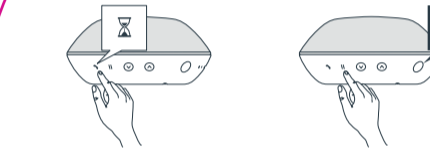

接続が確立されたら、ステータスインジケータがブルーに点灯します。

*音楽ストリーミング中に、ミュート/一時停止 ボタンを押します。

有線接続

Reykjavik電源を入れるには、ステータスインジケータが白く点灯するまで、MODE ボタンを押し続けます。

ワイヤを接続し、(a) USB-C または (b) AUX) デバイスから音楽の再生を開始します。

有線接続

再生が可能になったら、ステータスインジケータがグリーンに点灯します。

*音楽ストリーミング中に、ミュート/一時停止 ボタンを押して、音楽をミュート/ミュート解除します。

スピーカーフォン

着信を受ける
ステータスランプがグリーンに点滅します。電話に応答/終了ボタンを短く押します。

通話を終了する
電話に応答/終了ボタンを再び短く押します。

スピーカーフォン

着信を拒否する
電話に応答/終了ボタンを長く押します。

通話をミュートにする
通話中に、ミュート/一時停止ボタンを短く押して、マイクをミュートまたはミュート解除します。ミュート状態になると、ステータスインジケータが白く点滅します。

箱の中には

Reykjavik 1個
トラベルバッグ

USB-C ケーブル
安全に関する説明
と保証

クイックガイド

リンク2の REYKJAVIK スピーカー

2台の Reykjavik スピーカーがオンになっていることを確認してください。

リンクインジケータが黄色に点滅するまで、メインのスピーカーのリンクボタンを軽く押してください。

もう一方のスピーカー（セカンダリ）で同じ動作を繰り返します。