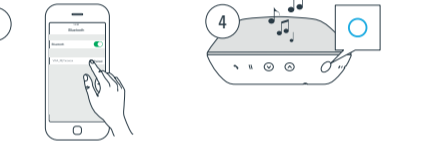

*電源アダプタは同梱されていないのでご注意ください。充電していない状態でバッテリー残量が5%以下になると、バッテリーインジケータが点灯します。

BLUETOOTHと接続する

Reykjavik の電源を入れるには、ステータスインジケータが白く点灯するまで、MODE ボタンを押し続けます。

ステータスインジケータがブルーに点滅するまで、MODE ボタンを押し続けます。

BLUETOOTHと接続する

お使いのデバイスで Bluetooth ペアリングを有効化して、VIFA_REYxxxxxx をあなたの Bluetooth デバイスに選択します。

接続が確立されたら、ステータスインジケータがブルーに点灯します。

*音楽ストリーミング中に、ミュート/一時停止 ボタンを押します。

有線接続

Reykjavik電源を入れるには、ステータスインジケータが白く点灯するまで、MODE ボタンを押し続けます。

ワイヤを接続し、(a) USB-C または (b) AUX) デバイスから音楽の再生を開始します。

有線接続

再生が可能になったら、ステータスインジケータがグリーンに点灯します。

*音楽ストリーミング中に、ミュート/一時停止 ボタンを押して、音楽をミュート/ミュート解除します。

スピーカーフォン

着信を受ける
ステータスランプがグリーンに点滅します。電話に応答/終了ボタンを短く押します。

通話を終了する
電話に応答/終了ボタンを再び短く押します。

スピーカーフォン

着信を拒否する
電話に応答/終了ボタンを長く押します。

通話をミュートにする
通話中に、ミュート/一時停止ボタンを短く押して、マイクをミュートまたはミュート解除します。ミュート状態になると、ステータスインジケータが白く点滅します。