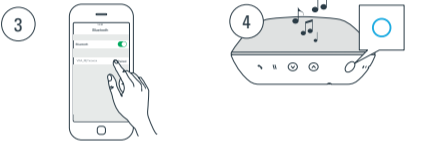

藍牙連線

啟用設備所配對的 Bluetooth 並選擇 VIFA_REYxxxxxx 作為藍牙設備。
當建立連線後，狀態指示燈常亮藍色。

*在播放時，按靜音/暫停按鈕來播放或暫停音樂