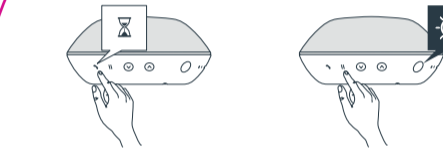

通話

拒絕來電
按住此按鈕可拒絕通話。
靜音
在通話中，短按靜音/暫停按鈕可以靜音或取消靜音。此時狀態指示燈呈白色閃動狀態。