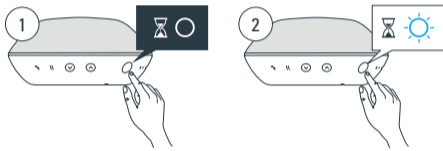

## 按鈕和指示燈

- 接聽/終止來電
- 靜音/暫停
- 狀態按鈕和指示燈
- 音量

- 重設
- 電池指示燈
- USB-C 充電口
- AUX 模擬輸入

連接按鈕和指示燈

- 立體聲
- 左声道
- 右声道

## 電池充電

在充電時，把 USB-C 連接線連接至 USB 電源適配器或者連接線直接連電腦。電池指示燈會顯示電源狀態。

- 超過 95%
- ☀️ 80 到 95% 之間
- ☀️ 15 到 80% 之間
- ☀️ 15% 以下

\*請注意 USB 電源適配器不包括在本包裝內。如果沒有充電，且電量小於 5%，電池指示燈將閃動。

## 藍牙連線

啟動 Reykjavik，按住 MODE 按鈕直到狀態指示燈常亮白色。  
按住 MODE 鍵直到狀態指示燈呈藍色閃爍。

\*關閉產品，按住 MODE 按鈕直到狀態指示燈呈白色閃動狀態，然後鬆開。