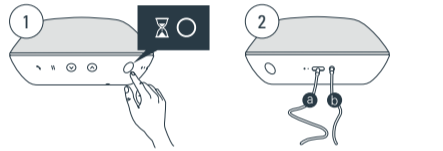

有線連線

啟動 Reykjavik，按住 MODE 鍵直到狀態指示燈常亮白色。
使用 (a) USB-C 或者 (b) AUX 將線連接到背面的插孔，然後從設備播放音樂。

有線連線

有限播放連線後狀態指示燈常亮綠色。

*在播放時，按靜音/暫停按鈕將音樂靜音或取消靜音。