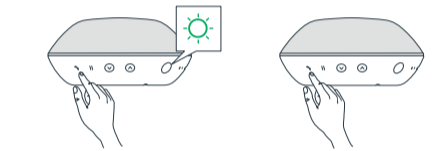

## 藍牙連線

啟用設備所配對的 Bluetooth 並選擇 VIFA\_REYxxxxxx 作為藍牙設備。  
當建立連線後，狀態指示燈常亮藍色。

\*在播放時，按靜音/暫停按鈕來播放或暫停音樂

## 有線連線

啟動 Reykjavik，按住 MODE 鍵直到狀態指示燈常亮白色。  
使用 (a) USB-C 或者 (b) AUX 將線連接到背面的插孔，然後從設備播放音樂。

## 有線連線

有限播放連線後狀態指示燈常亮綠色。

\*在播放時，按靜音/暫停按鈕將音樂靜音或取消靜音。

## 通話

接聽來電  
當線燈閃動即表示有來電，短按此按鈕接聽來電。  
終止通話  
在通話時，短按此按鈕中斷通話