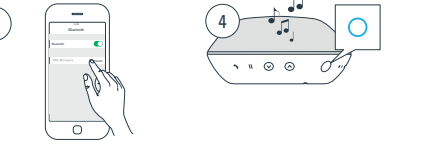

## 蓝牙连接

1 启动Reykjavik, 长按 MODE按钮直到状态指示灯长亮白色。

2 长按MODE键直到状态指示灯呈蓝色闪烁。

\*关闭产品, 长按 MODE按钮直到状态指示灯白色闪烁, 然后松手。

## 蓝牙连接

3 启用设备所配对的Bluetooth并选择VIFA\_REYxxxxxx作为蓝牙设备。

4 当连接建立后状态指示灯长亮蓝色。

\*在播放时, 按 静音/暂停按钮来播放或暂停音乐。