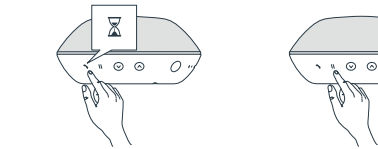

通话

拒绝来电

长按此按钮可拒绝通话。

静音

在通话中, 短按 静音/暂停按钮可以静音或取消静音。此时状态指示灯呈白色闪烁。