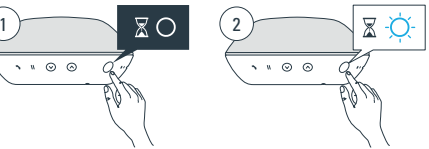

## 电池充电

在充电时, 把 USB-C 连接线连接到 USB 电源适配器或者连接线直接连上电脑。电池指示灯会显示电源状态。

- 超过95%
- ☀️ 80到95%之间
- ☀️ 15到80%之间
- 🔴 15%以下

\*请注意USB 电源适配器不包括在本包装内。如果没有充电, 并且电量小于5%, 电池指示灯会闪烁。

## 蓝牙连接

1 启动Reykjavik, 长按 MODE按钮直到状态指示灯长亮白色。

2 长按MODE键直到状态指示灯呈蓝色闪烁。

\*关闭产品, 长按 MODE按钮直到状态指示灯白色闪烁, 然后松手。