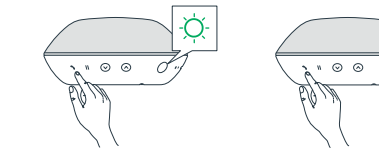

通话

接听来电

当绿灯闪烁表示有来电, 短按此按钮接听来电。

终止通话

在通话中, 短按此按钮中断通话。