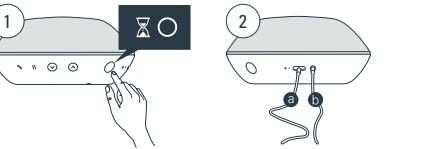

## 蓝牙连接

1 启动Reykjavik, 长按 MODE按钮直到状态指示灯长亮白色。

2 长按MODE键直到状态指示灯呈蓝色闪烁。

\*关闭产品, 长按 MODE按钮直到状态指示灯白色闪烁, 然后松手。

## 蓝牙连接

3 启用设备所配对的Bluetooth并选择VIFA\_REYxxxxxx作为蓝牙设备。

4 当连接建立后状态指示灯长亮蓝色。

\*在播放时, 按 静音/暂停按钮来播放或暂停音乐。

## 有线连接

1 启动Reykjavik, 长按MODE键直到状态指示灯长亮白色。

2 使用 (a) USB-C or (b) AUX 将线连接到背面的插孔然后从设备播放音乐。