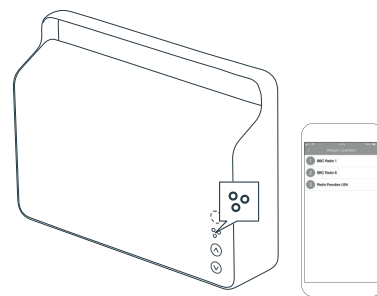

Vifa®PLAY

Vifa®PLAY 按键让你可以立即进入所喜爱的音乐/电台。

将Copenhagen音响连接到Wi-Fi网络，长按Vifa®PLAY按键开始播放预设的电台。

你可以通过Vifa®HOME app更改预设电台。