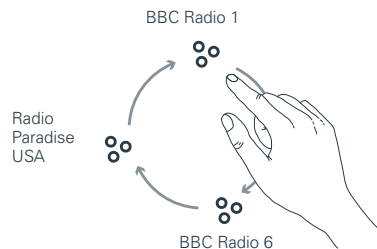

## 连接无线WI-FI网络

按照app的指示下载免费Vifa®HOME app。  
要获取更多关于设置其他产品如，使用电脑或者其他设备的信息，  
请访问vifa.dk

设置时，将音响连接到Wi-Fi网络。请确保已经获得Wi-Fi网络的密码。  
当COPENHAGEN已连接，状态指示灯呈常亮，然后就可以开始播放音响。

## 连接蓝牙

短按CONNECT 按键，指示灯呈蓝色闪烁。

当蓝牙已连接，状态指示灯常亮蓝色。

## 音频线连接

当通过音频线连接，状态指示灯呈绿色常亮。

AUX 3.5mm 迷你音频线  
光纤线

U盘

## Vifa®PLAY

Vifa®PLAY 按键让你可以立即进入所喜爱的音乐/电台。

将Copenhagen音响连接到Wi-Fi网络，长按Vifa®PLAY按键开始播放预设的电台。

你可以通过Vifa®HOME app更改预设电台。

注意：预设电台的功能仅限支持TuneIn的地区及国家。