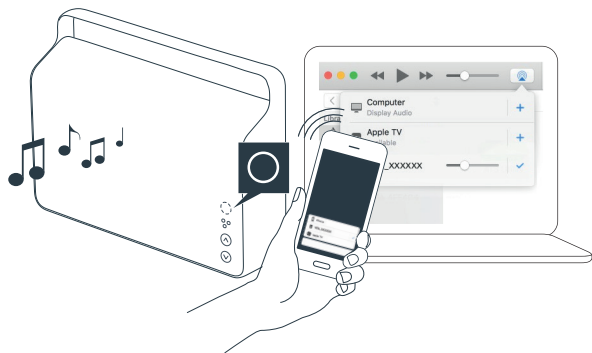

## 打开包装后

- 1 使用电源线连接到电源接口, 然后接通电源。

- 2 长按电源键直到前面的状态指示灯亮起。  
等待1分钟直到产品准备好。  
此处表明了白光灯从快到慢闪烁的变化及。

## 连接无线WI-FI网络

按照app的指示下载免费Vifa®HOME app。  
要获取更多关于设置其他产品如，使用电脑或者其他设备的信息，  
请访问vifa.dk

设置时，将音响连接到Wi-Fi网络。请确保已经获得Wi-Fi网络的密码。  
当COPENHAGEN已连接，状态指示灯呈常亮，然后就可以开始播放音响。