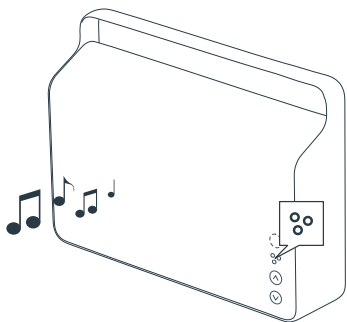

暂停/静音

短按Vifa®PLAY按键暂停/静音。
再按即播放/解除静音。