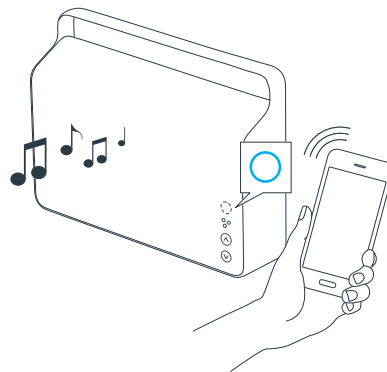

## 连接无线WI-FI网络

按照app的指示下载免费Vifa®HOME app。  
要获取更多关于设置其他产品如，使用电脑或者其他设备的信息，  
请访问vifa.dk

设置时，将音响连接到Wi-Fi网络。请确保已经获得Wi-Fi网络的密码。  
当COPENHAGEN已连接，状态指示灯呈常亮，然后就可以开始播放音响。

## 连接蓝牙

短按CONNECT 按键，指示灯呈蓝色闪烁。

当蓝牙已连接，状态指示灯常亮蓝色。