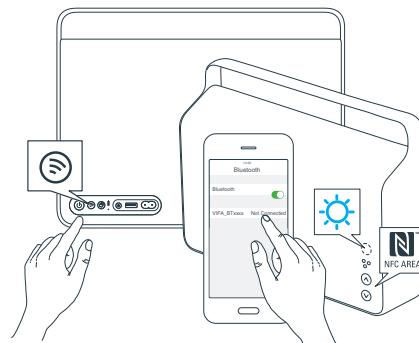

## 连接无线WI-FI网络

按照app的指示下载免费Vifa®HOME app。  
要获取更多关于设置其他产品如，使用电脑或者其他设备的信息，  
请访问vifa.dk

设置时，将音响连接到Wi-Fi网络。请确保已经获得Wi-Fi网络的密码。  
当COPENHAGEN已连接，状态指示灯呈常亮，然后就可以开始播放音响。

## 连接蓝牙

短按CONNECT 按键，指示灯呈蓝色闪烁。

当蓝牙已连接，状态指示灯常亮蓝色。