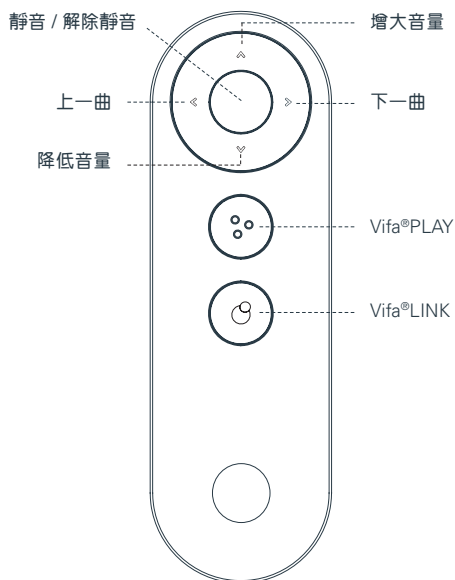

VIFA R2 遥控器 – 配件

Vifa R2遥控器让你在家的任何角落，都能轻松控制你的Copenhagen音响。

Vifa R2 遥控器并不包含在Copenhagen包装内。
关于购买Vifa R2 遥控器的更多信息请浏览：vifa.dk/shop

规格

描述	Vifa®HOME – 便携式无线音箱
技术特点	<i>Bluetooth</i>® 蓝牙™ Qualcomm® aptX™ HD audio Wi-Fi B/G/N, 2,4GHz Apple AirPlay 可使用DLNA DSP 信号处理 锂离子电池 力平衡低音单元 6通道纯数字通道功放
扬声器 高音单元	2 X 28 mm 高音软球顶和钕磁铁的Vifa扬声器单元。
中音单元	2 X 50 mm 带铝盆和钕磁铁的Vifa扬声器单元。
低音单元	2 X 80 mm 扁平三文治盆和钕磁铁的Vifa扬声器单元， 这些单元都是以背靠背方式安装在音箱内从而 达到前后输出力度的平衡，同时配置4个无源辐射器 增强低音效果。
频率响应	50Hz - 20kHz @ +/- 3 dB
输入电压	100-240V ~ 50/60Hz
最大额定功耗	160 watt
待机耗电量	少于0,5 watt
输出选项	USB 5 volt / 2.1 A
输入选项	<i>Bluetooth</i>® 蓝牙™ Qualcomm® aptX™ HD audio Wi-Fi Direct Wi-Fi 网络 带线光纤或模拟 (3.5 mm 音频线) U盘
尺寸 (高/宽/深)	268 mm / 362 mm / 90 mm
净重	4.65 kg
框架	整体压铸铝
网罩	定制的Kvadrat布料