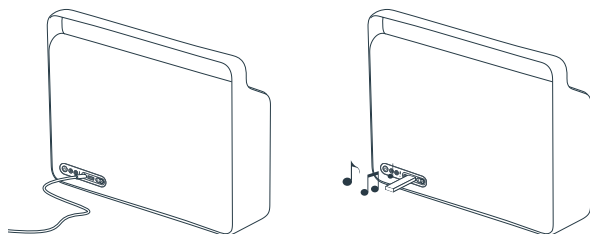

## 连接蓝牙

短按CONNECT 按键，指示灯呈蓝色闪烁。

当蓝牙已连接，状态指示灯常亮蓝色。

## 音频线连接

当通过音频线连接，状态指示灯呈绿色常亮。

AUX 3.5mm 迷你音频线  
光纤线

U盘