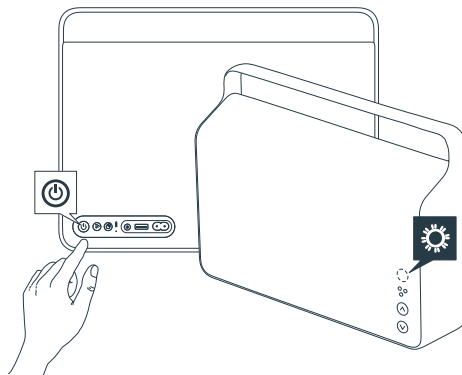

## 打开包装后

- 1 使用电源线连接到电源接口, 然后接通电源。

- 2 长按电源键直到前面的状态指示灯亮起。  
等待1分钟直到产品准备好。  
此处表明了白光灯从快到慢闪烁的变化及。