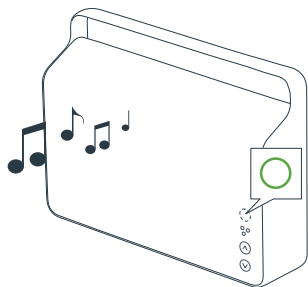

## 连接无线WI-FI网络

按照app的指示下载免费Vifa®HOME app。  
要获取更多关于设置其他产品如，使用电脑或者其他设备的信息，  
请访问vifa.dk

设置时，将音响连接到Wi-Fi网络。请确保已经获得Wi-Fi网络的密码。  
当COPENHAGEN已连接，状态指示灯呈常亮，然后就可以开始播放音响。

## 连接蓝牙

短按CONNECT 按键，指示灯呈蓝色闪烁。

当蓝牙已连接，状态指示灯常亮蓝色。

## 音频线连接

当通过音频线连接，状态指示灯呈绿色常亮。

AUX 3.5mm 迷你音频线  
光纤线

U盘